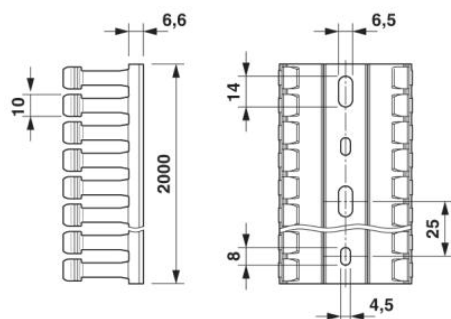

#### Algemeen

lengte (b)	2000 mm
hoogte	40 mm
breedte (a)	30 mm
kleur	grijs
brandbaarheidsklasse volgens UL 94	V0
omgevingstemperatuur (bedrijf)	-5 °C ... 60 °C
toevoegingen	loodvrij

materiaal	PVC
-----------	-----

### Toebehoren

Artikel	Omschrijving	Omschrijving
<b>algemeen</b>		
3240295	CD COVER 30	Afdekplaat voor bedradingskanaal, grijs, breedte: 30 mm, lengte: 2000 mm
3240498	RVT-PA 4	Kunststof splijtnagel, voor 4 mm-boorgatdiameter en een materiaaldikte van 1,5... 6 mm
3240499	RVT-PA 6	Kunststof splijtnagel, voor 6 mm-boorgatdiameter en een materiaaldikte van 1,5...6 mm
1212478	UNIFOX-RVT P 4	Nagelgereedschap, voor het aanbrengen van de kunststof splijtnagels RVT-PA 4
1212509	UNIFOX-RVT P 6	Nagelgereedschap, voor het aanbrengen van de kunststof splijtnagels RVT-PA6

### Tekeningen

Maatschets

De bodemopening is conform DIN EN 50085

CD 30X40 Artikelnummer: 3240278

<http://catalog.phoenixcontact.net/phoenix/treeViewClick.do?UID=3240278>

---