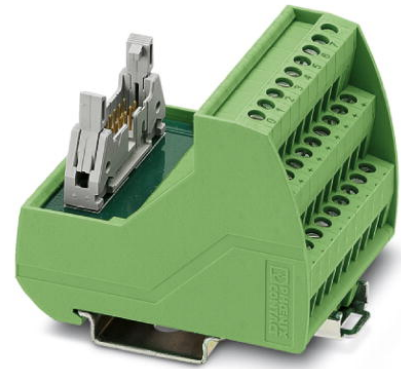

# VIP-3/SC/FLK14/8IM/PLC

Artikelnummer: 2322278

<http://catalog.phoenixcontact.net/phoenix/treeViewClick.do?UID=2322278>

VARIOFACE-initiatormodule, voor de aansluiting van 8 PNP-initiators

Houd er a.u.b. rekening mee dat de hier aangegeven gegevens uit de online catalogus afkomstig zijn. De volledige informatie en gegevens vindt u in de gebruikersdocumentatie onder <http://www.download.phoenixcontact.de>. Op alle internet downloads zijn de Algemene gebruiksvoorwaarden van toepassing.

## Commerciële gegevens

EAN	 4 046356 450997
sales group	I550
VPE	1 Pcs.
Douanetarief	85369010
Brutogewicht per stuk	KG
Nettogewicht per stuk	KG
Zie cataloguspagina	Pagina 479 (CAT-7-2013)

### Algemene gegevens

nominale spanning $U_N$	60 V DC
max. stroombelastbaarheid per aftakking	1 A
max. totaalstroom voeding	3 A
aantal polen	14
breedte	52,3 mm
hoogte	69 mm

diepte	62 mm
statusindicatie	Nee
omgevingstemperatuur (bedrijf)	-20 °C ... 50 °C
omgevingstemperatuur (opslag/transport)	-20 °C ... 70 °C
inbouwpositie	niet van invloed
normen / bepalingen	IEC 60664
	DIN EN 50178
	IEC 62103
vervuilingsgraad	2
overspanningscategorie	II
test-stootspanning	0,6 kV

#### Aansluitgegevens aansluiting 2

benaming aansluiting	besturingsniveau
aantal aansluitingen	1
aansluitmethode	IDC- / FLK-stiftconnector (2,54 mm)
aantal polen	14