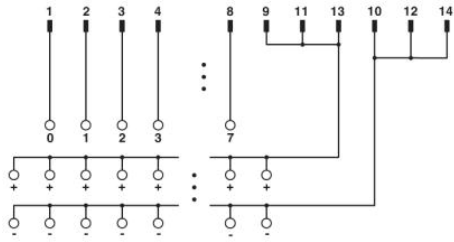

#### Aansluitgegevens aansluiting 1

benaming aansluiting	veldniveau
aansluiting overeenkomstig norm	IEC / EN
aansluitmethode	schroefaansluiting
min. aderdoorsnede massief	0,2 mm <sup>2</sup>
max. aderdoorsnede massief	4 mm <sup>2</sup>
min. aderdoorsnede soepel	0,2 mm <sup>2</sup>
max. aderdoorsnede soepel	2,5 mm <sup>2</sup>
min. aderdoorsnede AWG/kcmil	24
max. aderdoorsnede AWG/kcmil	12
striplengte	8 mm
schroefdraad	M3

#### Aansluitgegevens aansluiting 2

benaming aansluiting	besturingsniveau
aantal aansluitingen	1
aansluitmethode	IDC- / FLK-stiftconnector (2,54 mm)
aantal polen	14

#### Toelatingen

toelatingen

cUL Recognized

aangevraagde toelatingen:

Ex-toelatingen:

---

## Tekeningen

schakelschema

VIP-3/.../FLK14/8IM/PLC-aansluitschema