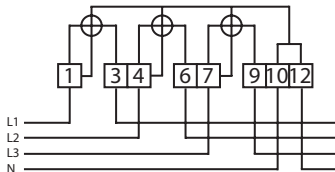

Schaltbild Drehstromzähler:

Bayerische Zählerrevision BAUER GmbH
Breitenbergstrasse 2
87719 Mindelheim