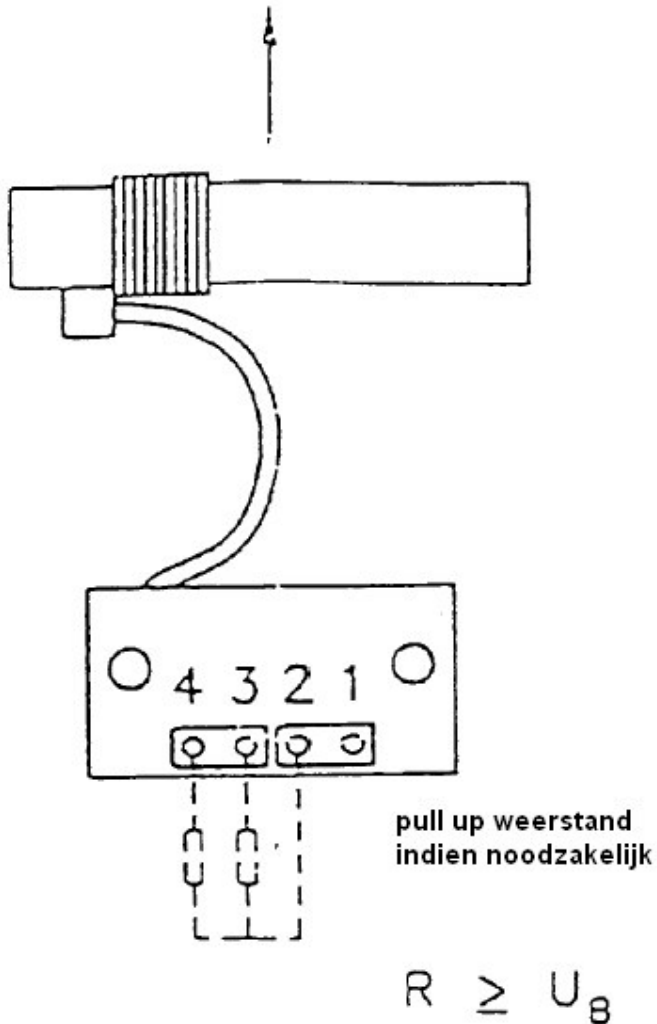

Handleiding aansluiting DCF-ontvanger

Bestnr. 64 11 38

Frankfurt

- 1: massa
 - 2: + bedrijfsspanning
 - 3: DCF uitgang
 - 4: DCF uitgang geïnverteerde
- Uitgangen 3 en 4 open collector npn
Max. 30V 1 mA

Deze gebruiksaanwijzing is een publicatie van Conrad Electronic Benelux BV, Windmolenweg 42, 7548 BM Boekelo. Deze gebruiksaanwijzing voldoet aan de technische eisen bij het in druk gaan. Wijzigingen in de techniek en uitvoering voorbehouden.