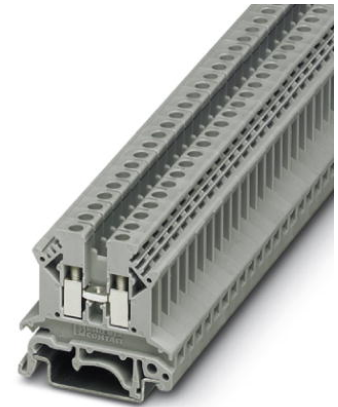

UK 2,5 B

Artikelnummer: 3001035

<http://catalog.phoenixcontact.net/phoenix/treeViewClick.do?UID=3001035>

Aansluitklem, aansluitmethode: schroefaansluiting, doorsnede: 0,2 mm² - 4 mm², AWG: 24 - 12, breedte: 6,2 mm, kleur: grijs, montage techniek: NS 35/7,5, NS 35/15

Technische gegevens

Algemeen

| | |
|------------------------------------|-------|
| aantal etages | 1 |
| aantal aansluitingen | 2 |
| kleur | grijs |
| isolatiemateriaal | PA |
| brandbaarheidsklasse volgens UL 94 | V0 |