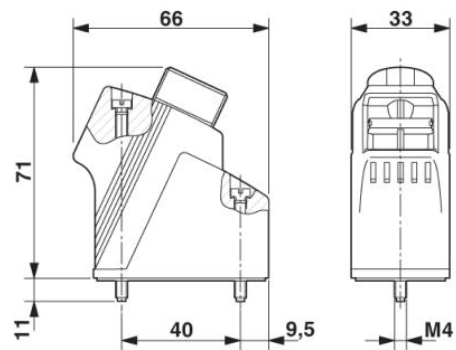

1854857	VC-M-KV-PG16(11,5-15,5)	Halve kabelwartel Pg16, van metaal, bestaande uit rubber afdichting voor één kabel met wartelmoer, voor behuizingen van grootte 1, kabel [mm] 11,5-15,5
1854857	VC-M-KV-PG16(11,5-15,5)	Halve kabelwartel Pg16, van metaal, bestaande uit rubber afdichting voor één kabel met wartelmoer, voor behuizingen van grootte 1, kabel [mm] 11,5-15,5

Tekeningen

Maatschets