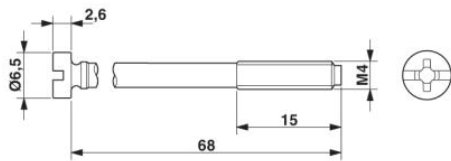

1854857	VC-M-KV-PG16(11,5-15,5)	Halve kabelwartel Pg16, van metaal, bestaande uit rubber afdichting voor één kabel met wartelmoer, voor behuizingen van grootte 1, kabel [mm] 11,5-15,5
1854857	VC-M-KV-PG16(11,5-15,5)	Halve kabelwartel Pg16, van metaal, bestaande uit rubber afdichting voor één kabel met wartelmoer, voor behuizingen van grootte 1, kabel [mm] 11,5-15,5

Tekeningen

Maatschets