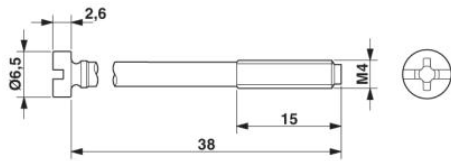

1854857	VC-M-KV-PG16(11,5-15,5)	Halve kabelwartel Pg16, van metaal, bestaande uit rubber afdichting voor één kabel met wartelmoer, voor behuizingen van grootte 1, kabel [mm] 11,5-15,5
1854857	VC-M-KV-PG16(11,5-15,5)	Halve kabelwartel Pg16, van metaal, bestaande uit rubber afdichting voor één kabel met wartelmoer, voor behuizingen van grootte 1, kabel [mm] 11,5-15,5

Tekeningen

Maatschets