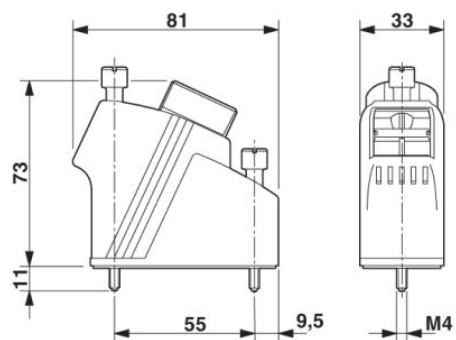

Tekeningen

Maatschets