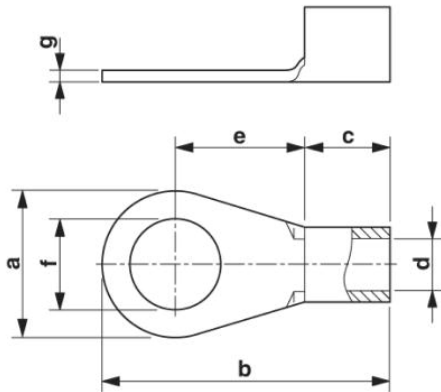

Technische gegevens

Algemeen

lengte (b)	24 mm
breedte (a)	14 mm
kleur	zilverkleurig
striplengte	8 mm
omgevingstemperatuur (bedrijf)	110 °C
materiaal	koper
lengte isolatiehuls (c)	5 mm
binnenafmeting isolatiekraag (d)	2,3 mm

afstand midden-isolatiehuls (e)	12 mm
binnendiameter (f)	8,4 mm
materiaaldikte (g)	0,8 mm

Toelatingen

toelatingen

aangevraagde toelatingen:

Ex-toelatingen:

Tekeningen

Maatschets

Adresgegevens