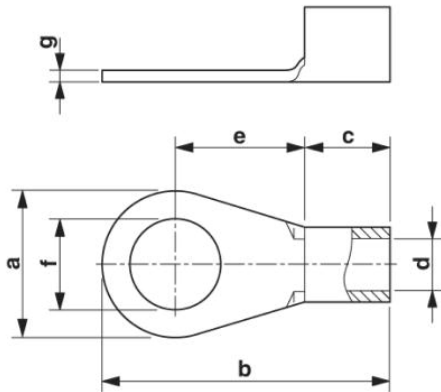

Technische gegevens

Algemeen

lengte (b)	18 mm
breedte (a)	10 mm
kleur	zilverkleurig
striplengte	7 mm
omgevingstemperatuur (bedrijf)	110 °C
materiaal	koper
lengte isolatiehuls (c)	5 mm
binnenafmeting isolatiekraag (d)	1,6 mm

afstand midden-isolatiehuls (e)	8 mm
binnendiameter (f)	6,5 mm
materiaaldikte (g)	0,8 mm

Toelatingen

toelatingen

aangevraagde toelatingen:

Ex-toelatingen:

Tekeningen

Maatschets

Adresgegevens