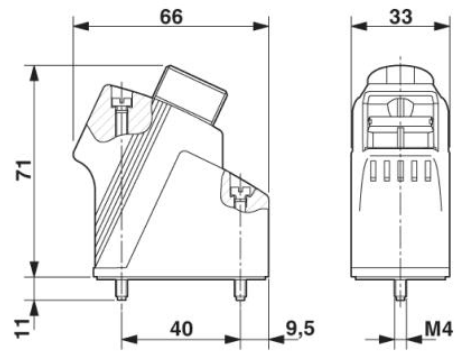

Tekeningen

Maatschets