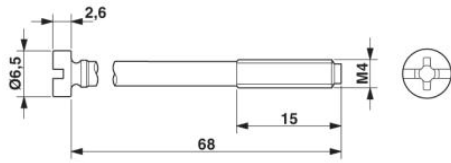

Tekeningen

Maatschets