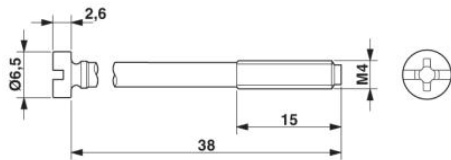

Tekeningen

Maatschets