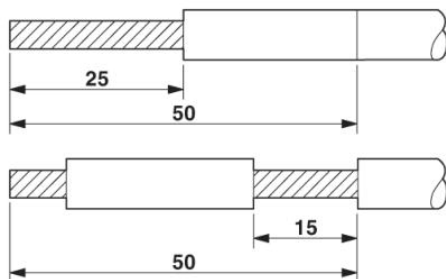

brandbaarheidsklasse volgens UL 94

V0

Toelatingen

toelatingen

GOST

aangevraagde toelatingen:

Ex-toelatingen:

Tekeningen

functietekening