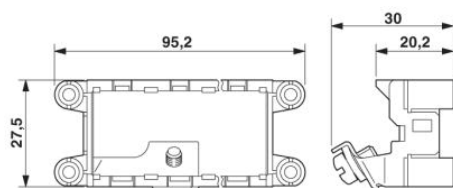

Maatschets