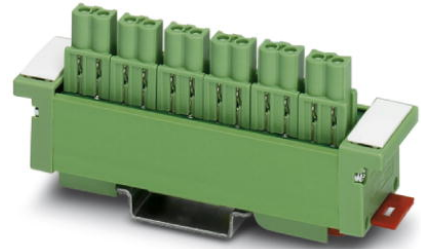

UM 25-PVB 2/12ICV/SO19

Artikelnummer: 2298331

<http://catalog.phoenixcontact.net/phoenix/treeViewClick.do?UID=2298331>

VARIOFACE-moduul, met COMBICON-connectoren en twee potentialen (+ -) voor potentiaalverdeling, voor montage op NS 35/7,5 of NS 32

Commerciële gegevens

EAN	 4 017918 587789
sales group	I190
VPE	1 Pcs.
Douanetarief	85369010
Brutogewicht per stuk	KG
Nettogewicht per stuk	KG

Houd er a.u.b. rekening mee dat de hier aangegeven gegevens uit de online catalogus afkomstig zijn. De volledige informatie en gegevens vindt u in de gebruikersdocumentatie onder <http://www.download.phoenixcontact.de> Op alle internet downloads zijn de Algemene gebruiksvoorwaarden van toepassing.