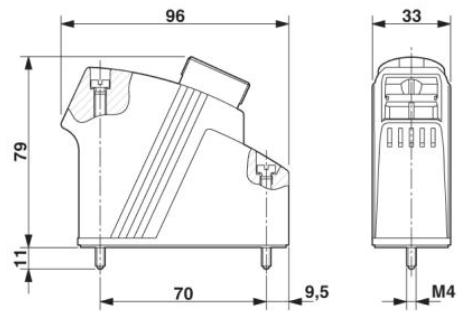

1855305	VC-M-KV-PG21(20X 7)	Enkelvoudige kabelwartel Pg21, van metaal, bestaande uit rubber afdichting voor één kabel met wartelmoer, voor behuizingen van grootte 2-4, kabel [mm] 20 x 7 mm (voor platte kabels)
1854970	VC-M-KV-PG21- 1X8,5/1X12	Halve kabelwartel Pg21, van metaal, bestaande uit rubber afdichting met meerdere boringen (1 x 8,5 mm / 1 x 12 mm) en een wartelmoer, voor behuizingen van grootte 2 - 4

Tekeningen

Maatschets