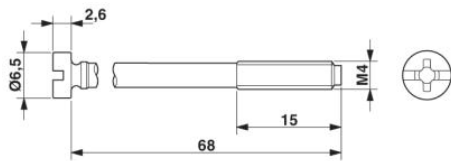

1855305	VC-M-KV-PG21(20X 7)	Enkelvoudige kabelwartel Pg21, van metaal, bestaande uit rubber afdichting voor één kabel met wartelmoer, voor behuizingen van grootte 2-4, kabel [mm] 20 x 7 mm (voor platte kabels)
1854970	VC-M-KV-PG21- 1X8,5/1X12	Halve kabelwartel Pg21, van metaal, bestaande uit rubber afdichting met meerdere boringen (1 x 8,5 mm / 1 x 12 mm) en een wartelmoer, voor behuizingen van grootte 2 - 4

Tekeningen

Maatschets