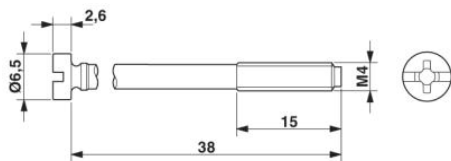

1855305	VC-M-KV-PG21(20X 7)	Enkelvoudige kabelwartel Pg21, van metaal, bestaande uit rubber afdichting voor één kabel met wartelmoer, voor behuizingen van grootte 2-4, kabel [mm] 20 x 7 mm (voor platte kabels)
1854970	VC-M-KV-PG21- 1X8,5/1X12	Halve kabelwartel Pg21, van metaal, bestaande uit rubber afdichting met meerdere boringen (1 x 8,5 mm / 1 x 12 mm) en een wartelmoer, voor behuizingen van grootte 2 - 4

Tekeningen

Maatschets