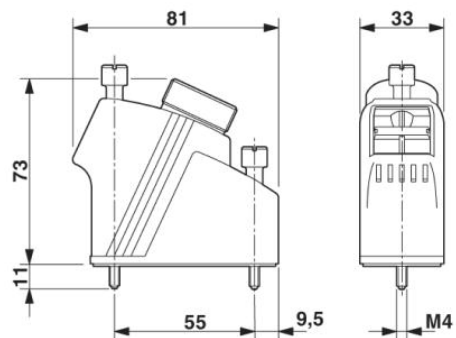

Tekeningen

Maatschets