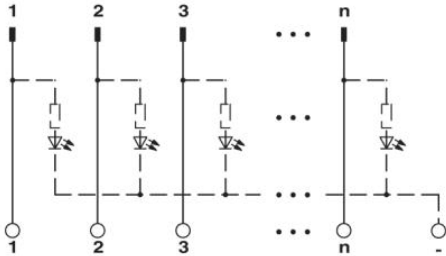

Tekeningen

schakelschema