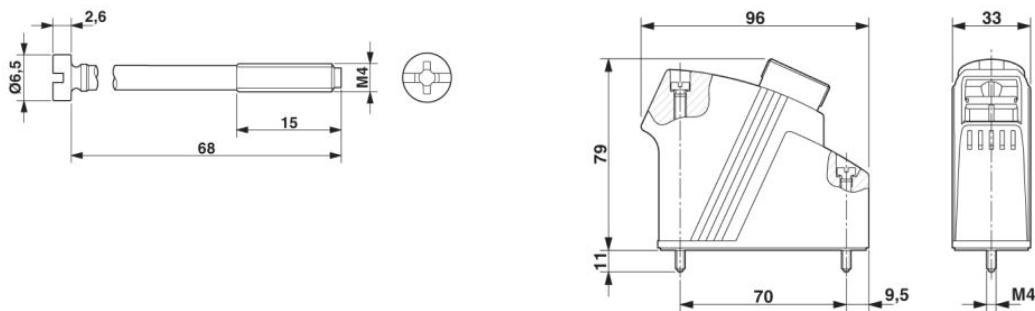

Tekeningen

Maatschets