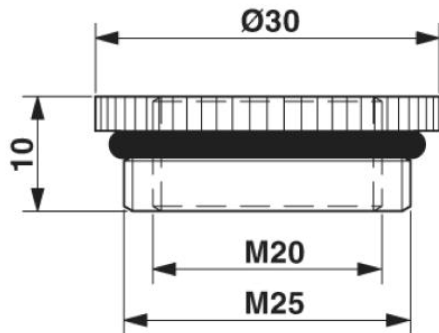

#### Algemene gegevens

materiaal	messing vernikkeld
materiaal O-ring	NBR
schroefdraadsoort aansluitzijde	M20
omgevingstemperatuur (bedrijf)	-20 °C ... 80 °C

## Tekeningen

Maatschets

---