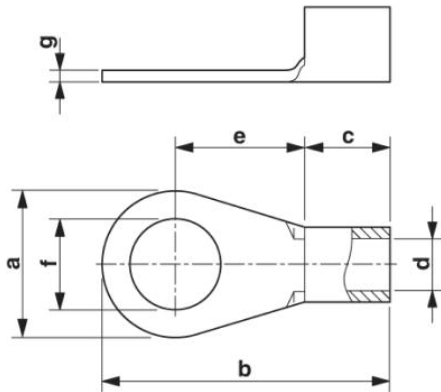

Technische gegevens

Algemeen

lengte (b)	14 mm
breedte (a)	6 mm
kleur	zilverkleurig
striplengte	8 mm
omgevingstemperatuur (bedrijf)	110 °C
materiaal	koper
lengte isolatiehuls (c)	5 mm
binnenafmeting isolatiekraag (d)	2,3 mm

afstand midden-isolatiehuls (e)	6 mm
binnendiameter (f)	3,2 mm
materiaaldikte (g)	0,8 mm

Toelatingen

toelatingen

aangevraagde toelatingen:

Ex-toelatingen:

Tekeningen

Maatschets

Adresgegevens