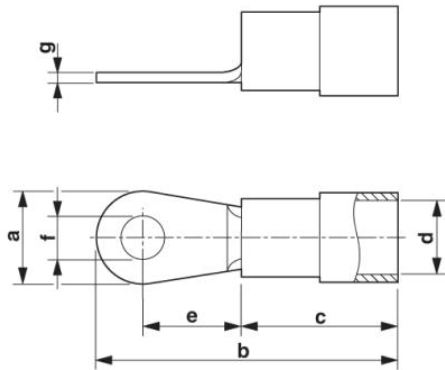

lengte isolatiehuls (c)	10,5 mm
binnenafmeting isolatiekraag (d)	4,1 mm
afstand midden-isolatiehuls (e)	11,2 mm
binnendiameter (f)	6,5 mm
materiaaldikte (g)	0,75 mm

Toelatingen

toelatingen

aangevraagde toelatingen:

Ex-toelatingen:

Tekeningen

Maatschets