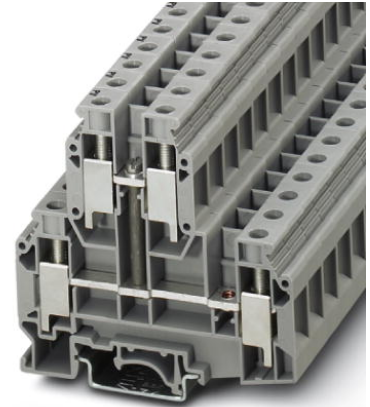

UKKB 10-PV

Artikelnummer: 3003567

<http://catalog.phoenixcontact.net/phoenix/treeViewClick.do?UID=3003567>

Aansluitklem, doorsnede: 0,5 mm² - 16 mm², AWG: 20 - 6,
aansluitmethode: schroefaansluiting, breedte: 10,2 mm, kleur: grijs,
montagetechniek: NS 35/7,5, NS 35/15, NS 32

Technische gegevens

Algemeen

aantal etages	2
aantal aansluitingen	4
kleur	grijs
isolatiemateriaal	PA
brandbaarheidsklasse volgens UL 94	V0

Afmetingen

breedte	10,2 mm
lengte	77,5 mm
hoogte NS 35/7,5	73 mm
hoogte NS 35/15	80,5 mm
hoogte NS 32	78 mm