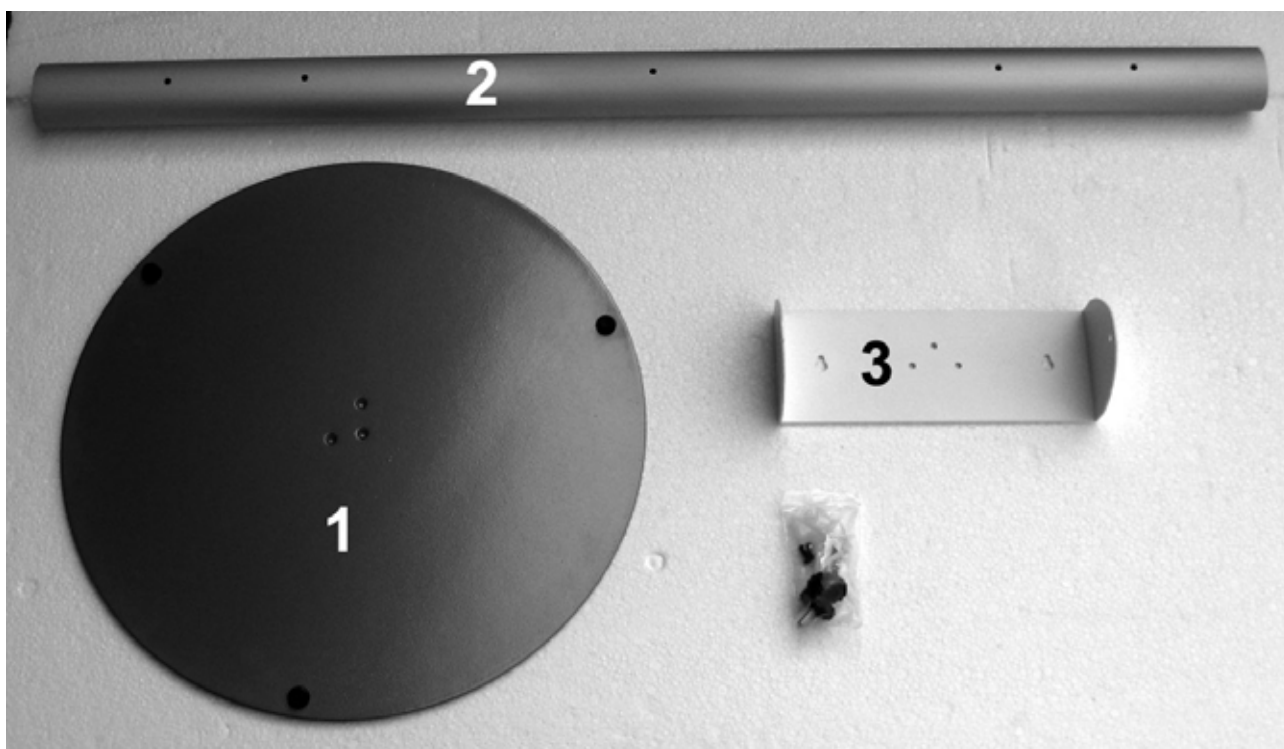

KERN MWS-A01

Versie 1.0 09/2008

Montage-instructies

Statief

Omvang van de levering: