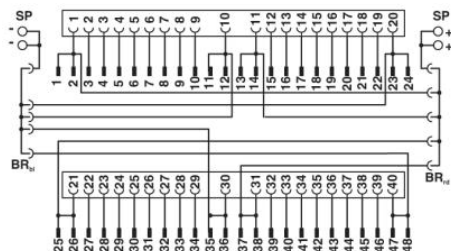

Technische gegevens

Algemeen

Opmerking	Analoge I/O-kaarten: Om kortsluiting te voorkomen, dienen beide bruggen te worden verwijderd! Er mag geen voeding op de frontadapter worden aangesloten!
	Digitale I/O-kaarten: De frontadapter wordt vanuit de fabriek potentiaalgebonden geleverd. Door de bruggen te verwijderen kan een potentiaalscheiding (in groepen van 8) worden bereikt.
nominale spanning U_N	< 50 V AC
	60 V DC

Toelatingen

toelatingen

cULus Recognized

aangevraagde toelatingen:

Ex-toelatingen:

Tekeningen

schakelschema

Adresgegevens