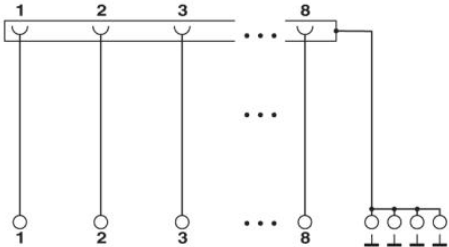

diepte	62 mm
statusindicatie	Nee
omgevingstemperatuur (bedrijf)	-20 °C ... 50 °C
omgevingstemperatuur (opslag/transport)	-20 °C ... 70 °C
inbouwpositie	niet van invloed
normen / bepalingen	DIN EN 50178

Aansluitgegevens aansluiting 1

benaming aansluiting	printaansluiting
aansluiting overeenkomstig norm	IEC / EN
aansluitmethode	schroefaansluiting
min. aderdoorsnede massief	0,2 mm²
max. aderdoorsnede massief	4 mm²
min. aderdoorsnede soepel	0,2 mm²
max. aderdoorsnede soepel	2,5 mm²
min. aderdoorsnede AWG/kcmil	24
max. aderdoorsnede AWG/kcmil	12
striplengte	8 mm
schroefdraad	M 3

Aansluitgegevens aansluiting 2

benaming aansluiting	RJ45-aansluiting
aantal aansluitingen	1
aansluitmethode	RJ45-Bus
aantal polen	8

Toelatingen

toelatingen

aangevraagde toelatingen:

Ex-toelatingen:

Tekeningen

schakelschema