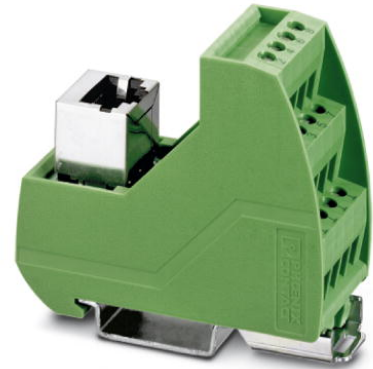

VIP-3/SC/RJ45

Artikelnummer: 2900701

<http://catalog.phoenixcontact.net/phoenix/treeViewClick.do?UID=2900701>

VARIOFACE-moduul met schroefaansluiting en RJ45-connector

**Commerciële gegevens**

EAN	 4 046356 547802
sales group	I550
VPE	1 Pcs.
Douanetarief	85369010
Brutogewicht per stuk	KG
Nettogewicht per stuk	KG
Zie cataloguspagina	Pagina 546 (CAT-7-2013)

Technische gegevens**Algemene gegevens**

nominale spanning U_N	48 V AC/DC
max. stroombelastbaarheid per aftakking	1 A
max. totale stroom van alle aftakkingen	4 A
aantal polen	8
breedte	26,9 mm
hoogte	69 mm