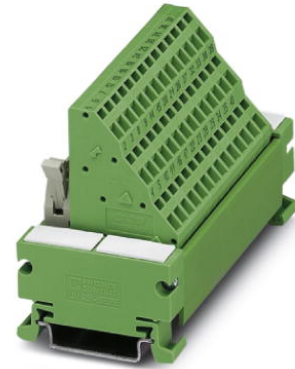

UM 45-FLKS50/ZFKDS

Artikelnummer: 2968470

De afbeelding toont een 40-polige variant

<http://catalog.phoenixcontact.net/phoenix/treeViewClick.do?UID=2968470>

VARIOFACE-moduul, met drie-etage veerdrukaansluiting en platte bandkabelconnector, voor montage op NS 35/7,5, aantal polen: 50

Aansluitgegevens aansluiting 2

benaming aansluiting	Platte bandkabelaansluiting
aantal aansluitingen	1
aansluitmethode	IDC- / FLK-stiftconnector (2,54 mm)
aantal polen	50

Toelatingen

toelatingen

cULus Recognized