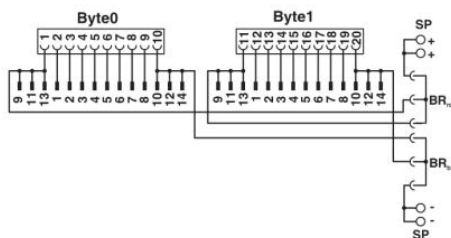

nominale spanning U_N	< 50 V AC
	60 V DC
aansluitbare kanalen	16
aansluitmethode connector	IDC / FLK-busconnector (2,54 mm)
aantal connectoren	2
aantal polen connector	14
max. toelaatbare stroom	1 A (per circuit)
normen / bepalingen	IEC 60664
	IEC 62103
	DIN EN 50178
impulsspanningsbestendigheid/isolatie	0,8 kV
vervuilingsgraad	2
overspanningscategorie	III

Toelatingen

toelatingen

cULus Recognized

aangevraagde toelatingen:

Ex-toelatingen:

Tekeningen

schakelschema