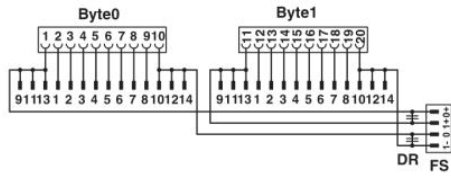

Tekeningen

schakelschema

Aansluitschema FLKM 14-PA-S300