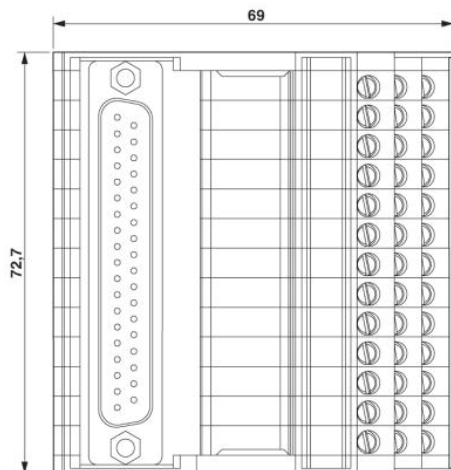

2302201	CABLE-D37SUB/B/S/100/ KONFEK/S	Geconfectioneerde, afgeschermdde systeemkabel, met een 37- polige D-SUB-bus- en -stiftconnector; kabellengte: 1 m
2302214	CABLE-D37SUB/B/S/150/ KONFEK/S	Geconfectioneerde, afgeschermdde systeemkabel, met een 37- polige D-SUB-bus- en -stiftconnector; kabellengte: 1,5 m
2302227	CABLE-D37SUB/B/S/200/ KONFEK/S	Geconfectioneerde, afgeschermdde systeemkabel, met een 37- polige D-SUB-bus- en -stiftconnector; kabellengte: 2 m
2302230	CABLE-D37SUB/B/S/300/ KONFEK/S	Geconfectioneerde, afgeschermdde systeemkabel, met een 37- polige D-SUB-bus- en -stiftconnector; kabellengte: 3 m
2302243	CABLE-D37SUB/B/S/400/ KONFEK/S	Geconfectioneerde, afgeschermdde systeemkabel, met een 37- polige D-SUB-bus- en -stiftconnector; kabellengte: 4 m
2302256	CABLE-D37SUB/B/S/600/ KONFEK/S	Geconfectioneerde, afgeschermdde systeemkabel, met een 37- polige D-SUB-bus- en -stiftconnector; kabellengte: 6 m

Tekeningen

Maatschets