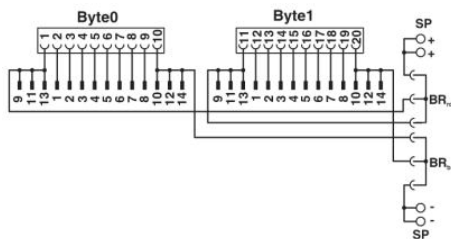

#### Algemeen

Opmerking	Analoge I/O-kaarten: <b>Om kortsluiting te voorkomen, dienen beide bruggen te worden verwijderd!</b> Er mag <b>geen voeding op de frontadapter</b> worden aangesloten!
	Digitale I/O-kaarten: De frontadapter wordt vanuit de fabriek potentiaalgebonden geleverd. Door de bruggen te verwijderen kan een potentiaalscheiding (in groepen van 8) worden bereikt.
nominale spanning $U_N$	< 50 V AC
	60 V DC

aansluitbare kanalen	16
aansluitmethode connector	IDC / FLK-busconnector (2,54 mm)
aantal connectoren	2
aantal polen connector	14
max. toelaatbare stroom	1 A (per circuit)
normen / bepalingen	IEC 60664 IEC 62103 DIN EN 50178
impulsspanningsbestendigheid/isolatie	0,8 kV
vervuilingsgraad	2
overspanningscategorie	III

## Toelatingen

toelatingen

cULus Recognized

aangevraagde toelatingen:

Ex-toelatingen:

## Tekeningen

schakelschema