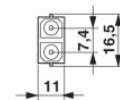

kleinste buigradius, permanent gelegd	30 mm
kleinste buigradius, flexibel gelegd	30 mm
kabellengte	1 m
omgevingstemperatuur (bedrijf)	-30 °C ... 70 °C
	-20 °C ... 60 °C
	-20 °C ... 70 °C

Materiaal

materiaal behuizing	PBT
buitenmantel, materiaal	PE
buitenmantel, kleur	zwart
kleur geleiderhulshouder	blauw
beschermklasse	IP20

Toelatingen

toelatingen

aangevraagde toelatingen:

Ex-toelatingen:

Tekeningen

Maatschets