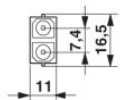

SCRJ-connector, POF, IP20