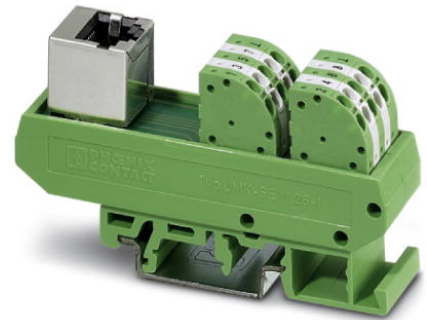

UMK-RJ45/S/8PTDA

Artikelnummer: 2900682

<http://catalog.phoenixcontact.net/phoenix/treeViewClick.do?UID=2900682>

VARIOFACE-module voor aansluiting van een RJ45-bus met dubbele veerdrukaansluitklemmen in insteekveerdruktechniek

Aansluitgegevens aansluiting 1

benaming aansluiting	veldniveau
aansluitmethode	veerdrukaansluiting
aantal polen	10
min. aderdoorsnede massief	0,2 mm ²
max. aderdoorsnede massief	1,5 mm ²
min. aderdoorsnede soepel	0,2 mm ²
max. aderdoorsnede soepel	1,5 mm ²
min. aderdoorsnede AWG/kcmil	24
max. aderdoorsnede AWG/kcmil	16
striplengte	8 mm