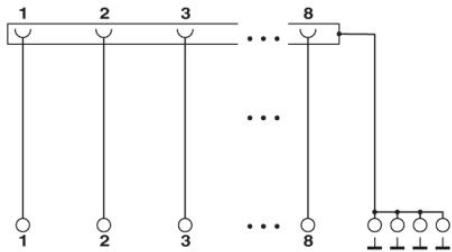

diepte	51 mm
omgevingstemperatuur (bedrijf)	-20 °C ... 50 °C
omgevingstemperatuur (opslag/transport)	-20 °C ... 70 °C
inbouwpositie	niet van invloed
normen / bepalingen	DIN EN 50178
normen/bepalingen	DIN EN 50178
vervuilingsgraad	2
overspanningscategorie	II
test-stootspanning	0,5 kV

Aansluitgegevens aansluiting 1

benaming aansluiting	veldniveau
aansluitmethode	veerdrukaansluiting
aantal polen	10
min. aderdoorsnede massief	0,2 mm²
max. aderdoorsnede massief	1,5 mm²
min. aderdoorsnede soepel	0,2 mm²
max. aderdoorsnede soepel	1,5 mm²
min. aderdoorsnede AWG/kcmil	24
max. aderdoorsnede AWG/kcmil	16
striplengte	8 mm

Aansluitgegevens aansluiting 2

benaming aansluiting	besturingsniveau
aantal aansluitingen	1
aansluitmethode	RJ45-Bus
aantal polen	8

Toelatingen

toelatingen

aangevraagde toelatingen:

Ex-toelatingen:

Tekeningen

schakelschema