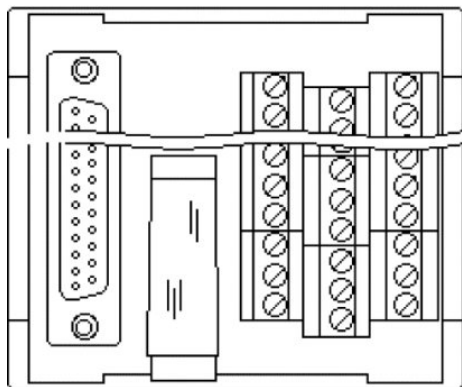

Tekeningen

schematekening