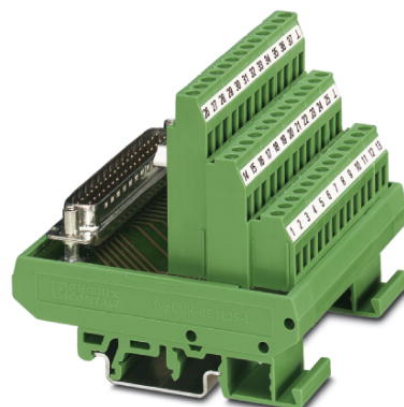

FLKMS-D25 SUB/S (1-25)

Artikelnummer: 2294322

De afbeelding toont de variant FLKMS-D37 SUB/S (1-37)

<http://catalog.phoenixcontact.net/phoenix/treeViewClick.do?UID=2294322>

VARIOFACE-moduul, met schroefaansluiting en D-SUB-miniaturstiftconnector, voor montage op NS 35/7,5 of NS 32, aantal polen: 25