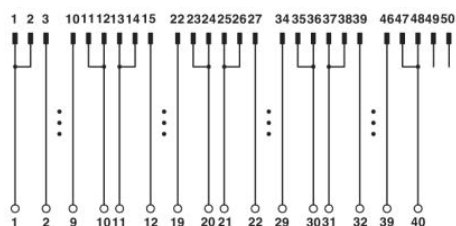

2289654	FLK 50/EZ-DR/ 850/KONFEK	Geconfectioneerde systeemkabel, met twee 50-polige contraconnectoren (1:1 aansluiting), o.a. voor de overdracht van 32 kanalen, kabellengte: 8,5 m
2289667	FLK 50/EZ-DR/ 900/KONFEK	Geconfectioneerde systeemkabel, met twee 50-polige contraconnectoren (1:1 aansluiting), o.a. voor de overdracht van 32 kanalen, kabellengte: 9 m
2289670	FLK 50/EZ-DR/ 950/KONFEK	Geconfectioneerde systeemkabel, met twee 50-polige contraconnectoren (1:1 aansluiting), o.a. voor de overdracht van 32 kanalen, kabellengte: 9,5 m
2289683	FLK 50/EZ-DR/1000/KONFEK	Geconfectioneerde systeemkabel, met twee 50-polige contraconnectoren (1:1 aansluiting), o.a. voor de overdracht van 32 kanalen, kabellengte: 10 m
2299178	FLK 50/EZ-DR/1000/KONFEK/S	Geconfectioneerde afgeschermd systeemkabel, met twee 50-polige contraconnectoren (1:1 aansluiting), o.a. voor de overdracht van 32 kanalen, kabellengte: 10 m
2295046	FLK EZ-DR-S.../.../...	Systeemkabel, met confectionering, afgeschermd, kabellengte: variabel
2295059	FLK EZ-DR.../.../...	Systeemkabel, met confectionering, niet afgeschermd, kabellengte: variabel

Tekeningen

schakelschema

Aansluitschema VIP-2/.../FLK50 (1-40) /S7