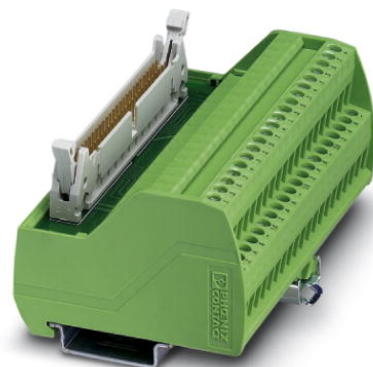

VIP-2/SC/FLK50 (1-40) /S7

Artikelnummer: 2315243

<http://catalog.phoenixcontact.net/phoenix/treeViewClick.do?UID=2315243>

VARIOFACE-interfacemodul voor Siemens SIMATIC® S7-300,
met speciale SIMATIC®-codering (1 - 40), schroefaansluiting,
moduulbreedte: 106,1 mm