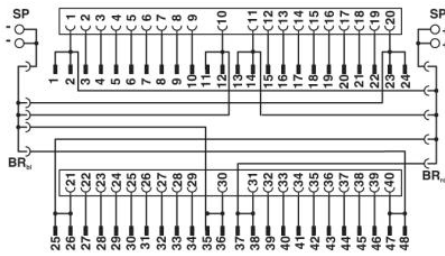

schakelschema