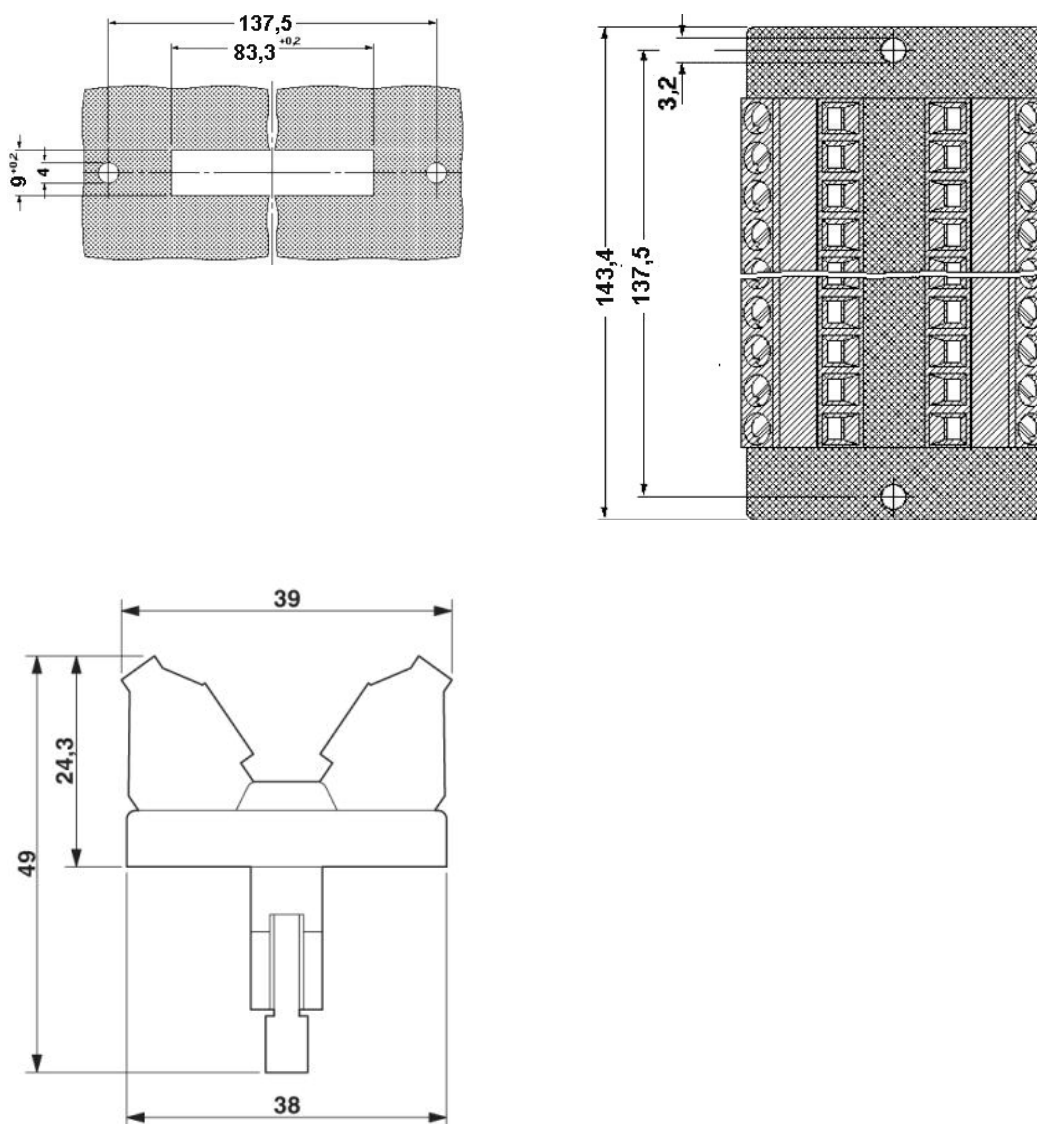

2299178	FLK 50/EZ-DR/1000/KONFEK/S	Geconfectioneerde afgeschermd systeemkabel, met twee 50-polige contraconnectoren (1:1 aansluiting), o.a. voor de overdracht van 32 kanalen, kabellengte: 10 m
2295046	FLK EZ-DR-S.../.../...	Systeemkabel, met confectionering, afgeschermd, kabellengte: variabel
2295059	FLK EZ-DR.../.../...	Systeemkabel, met confectionering, niet afgeschermd, kabellengte: variabel

Tekeningen

Maatschets