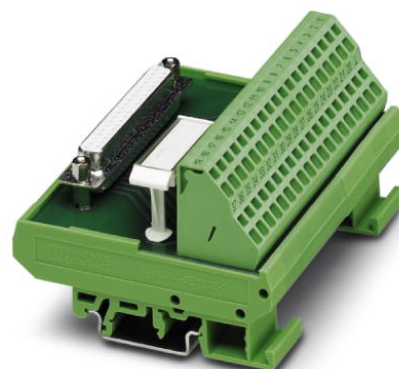

FLKM-D37 SUB/B/ZFKDS

Artikelnummer: 2304063

<http://catalog.phoenixcontact.net/phoenix/treeViewClick.do?UID=2304063>

Standaard 1:1 D-SUB-moduul, met veerdrukaansluiting en D-SUB-busconnector, aantal polen: 37