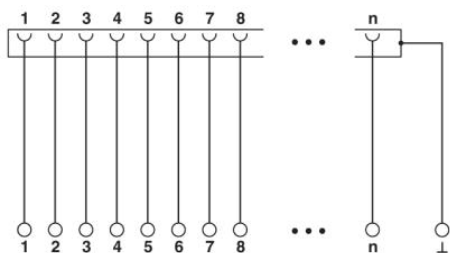

Tekeningen

schakelschema