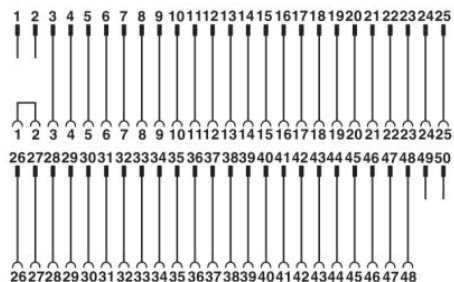

Commerciële gegevens

EAN	 4 017918 156350
sales group	I600
VPE	2 Pcs.
Douanetarief	85369010
Brutogewicht per stuk	KG
Nettogewicht per stuk	KG
Zie cataloguspagina	Pagina 458 (CAT-7-2013)

Houd er a.u.b. rekening mee dat de hier aangegeven gegevens uit de online catalogus afkomstig zijn. De volledige informatie en gegevens vindt u in de gebruikersdocumentatie onder <http://www.download.phoenixcontact.de>. Op alle internet downloads zijn de Algemene gebruiksvoorwaarden van toepassing.

Toelatingen

toelatingen

GOST

aangevraagde toelatingen:

Ex-toelatingen:

Tekeningen

schakelschema

Aansluitschema FLKM 50-PA-S400 (3-48)