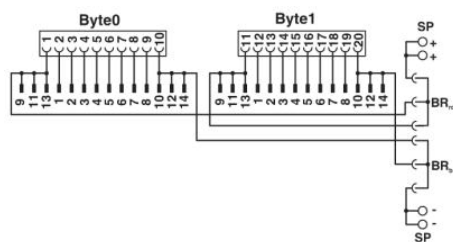

Technische gegevens

Algemeen

Opmerking	Analoge I/O-kaarten: Om kortsluiting te voorkomen, dienen beide bruggen te worden verwijderd! Er mag geen voeding op de frontadapter worden aangesloten!
	Digitale I/O-kaarten: De frontadapter wordt vanuit de fabriek potentiaalgebonden geleverd. Door de bruggen te verwijderen kan een potentiaalscheiding (in groepen van 8) worden bereikt.
nominale spanning U_N	< 50 V AC
	60 V DC

aansluitbare kanalen	16
aansluitmethode connector	IDC / FLK-busconnector (2,54 mm)
aantal connectoren	2
aantal polen connector	14
max. toelaatbare stroom	1 A (per circuit)
normen / bepalingen	IEC 60664 IEC 62103 DIN EN 50178
impulsspanningsbestendigheid/isolatie	0,8 kV
vervuilingsgraad	2
overspanningscategorie	III

Toelatingen

toelatingen

cULus Recognized

aangevraagde toelatingen:

Ex-toelatingen:

Tekeningen

schakelschema

Adresgegevens