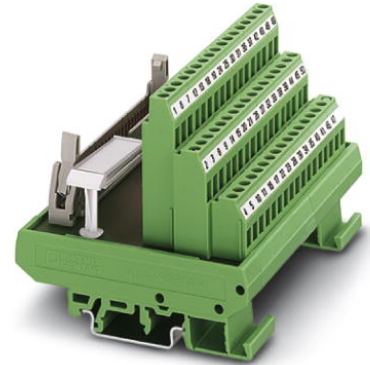

FLKMS 50

Artikelnummer: 2281597

<http://catalog.phoenixcontact.net/phoenix/treeViewClick.do?UID=2281597>

VARIOFACE-moduul, met schroefaansluiting en platte bandkabelconnector, voor montage op NS 32 of NS 35/7,5, met stiftconnector alsmede korte en lange vergrendelingshaken voor printconnectoren, aantal polen: 50