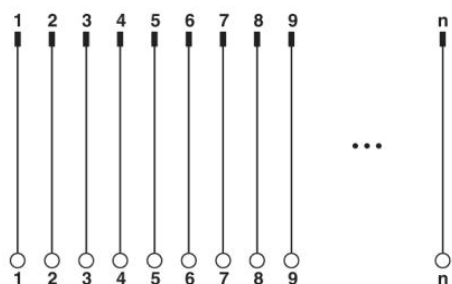

2299589	FLK 40/EZ-DR/ 600/KONFEK	Geconfectioneerde systeemkabel, met twee 40-polige contraconnectoren (1:1 aansluiting), o.a. toepasbaar voor Siemens SIMATIC® S5-95U en 100U (32 x digitale IN/OUT), kabellengte: 6 m
2299592	FLK 40/EZ-DR/ 800/KONFEK	Geconfectioneerde systeemkabel, met twee 40-polige contraconnectoren (1:1 aansluiting), o.a. toepasbaar voor Siemens SIMATIC® S5-95U en 100U (32 x digitale IN/OUT), kabellengte: 8 m
2299602	FLK 40/EZ-DR/1000/KONFEK	Geconfectioneerde systeemkabel, met twee 40-polige contraconnectoren (1:1 aansluiting), o.a. toepasbaar voor Siemens SIMATIC® S5-95U en 100U (32 x digitale IN/OUT), kabellengte: 10 m
2295059	FLK EZ-DR.../.../...	Systeemkabel, met confectionering, niet afgeschermd, kabellengte: variabel

Tekeningen

schakelschema