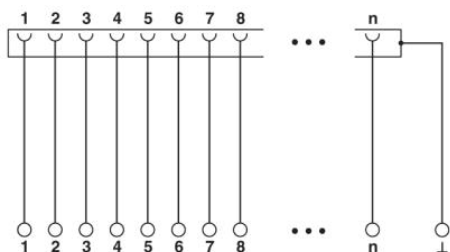

Tekeningen

schakelschema