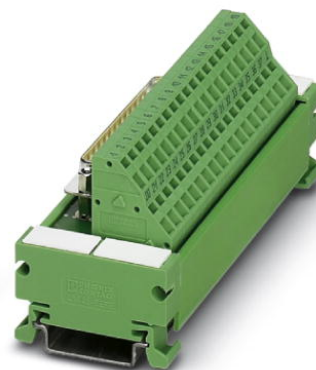

## UM 45-D37SUB/S/ZFKDS

Artikelnummer: 2293640

<http://catalog.phoenixcontact.net/phoenix/treeViewClick.do?UID=2293640>

VARIOFACE-moduul, met veerdrukaansluiting en D-SUB-miniaturstiftconnector, voor montage op NS 35/7,5, aantal polen: 37

#### Algemene gegevens

nominale spanning $U_N$	125 V AC/DC
max. stroombelastbaarheid per aftakking	2,5 A
	1,5 A (bij gelijkmatige belasting van alle aftakkingen)
aantal polen	37
breedte	121 mm
hoogte	45 mm