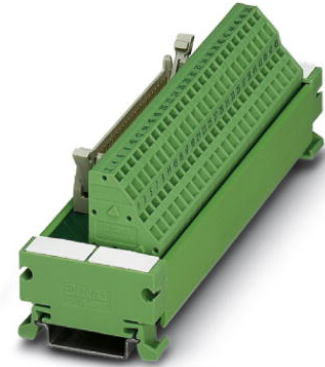

UM 45-FLK50/ZFKDS

Artikelnummer: 2293585

De afbeelding toont een 20-polige variant

<http://catalog.phoenixcontact.net/phoenix/treeViewClick.do?UID=2293585>VARIOFACE-moduul, met veerdrukaansluiting en platte
bandkabelconnector, voor montage op NS 35/7,5, aantal polen: 50