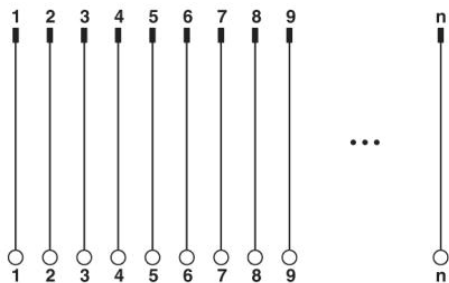

2289683	FLK 50/EZ-DR/1000/KONFEK	Geconfectioneerde systeemkabel, met twee 50-polige contraconnectoren (1:1 aansluiting), o.a. voor de overdracht van 32 kanalen, kabellengte: 10 m
2299178	FLK 50/EZ-DR/1000/KONFEK/S	Geconfectioneerde afgeschermd systeemkabel, met twee 50-polige contraconnectoren (1:1 aansluiting), o.a. voor de overdracht van 32 kanalen, kabellengte: 10 m
2295046	FLK EZ-DR-S.../.../...	Systeemkabel, met confectionering, afgeschermd, kabellengte: variabel
2295059	FLK EZ-DR.../.../...	Systeemkabel, met confectionering, niet afgeschermd, kabellengte: variabel

Tekeningen

schakelschema