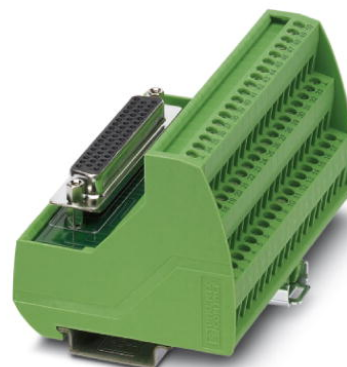

VIP-3/SC/D50SUB/F

Artikelnummer: 2315201

<http://catalog.phoenixcontact.net/phoenix/treeViewClick.do?UID=2315201>

VARIOFACE-moduul, met schroefaansluiting en D-SUB-miniaturbusconnector, voor montage op montagerail NS 35, aantal polen: 50