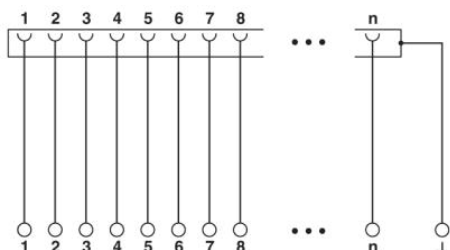

Tekeningen

schakelschema