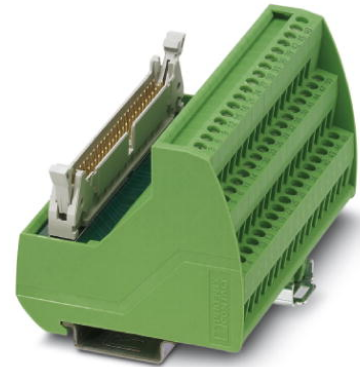

VIP-3/SC/FLK50

Artikelnummer: 2315081

<http://catalog.phoenixcontact.net/phoenix/treeViewClick.do?UID=2315081>

VARIOFACE-moduul, met schroefaansluiting en platte bandkabelconnector, voor montage op montagerail NS 35, met stiftconnector alsmede korte en lange vergrendelingshaken voor busconnectoren, aantal polen: 50

Commerciële gegevens

EAN	 4 046356 312899
sales group	I500
VPE	1 Pcs.
Douanetarief	85369010
Brutogewicht per stuk	KG
Nettogewicht per stuk	KG
Zie cataloguspagina	Pagina 525 (CAT-7-2013)

Houd er a.u.b. rekening mee dat de hier aangegeven gegevens uit de online catalogus afkomstig zijn. De volledige informatie en gegevens vindt u in de gebruikersdocumentatie onder <http://www.download.phoenixcontact.de>. Op alle internet downloads zijn de Algemene gebruiksvoorwaarden van toepassing.

Technische gegevens

Algemene gegevens

nominale spanning U_N	60 V AC/DC
max. stroombelastbaarheid per aftakking	1 A
aantal polen	50
breedte	92,7 mm
hoogte	69 mm
diepte	62 mm

statusindicatie	Nee
omgevingstemperatuur (bedrijf)	-20 °C ... 50 °C
omgevingstemperatuur (opslag/transport)	-20 °C ... 70 °C
inbouwpositie	niet van invloed
normen / bepalingen	IEC 60664
	DIN EN 50178
	IEC 62103
vervuilingsgraad	2
overspanningscategorie	II
test-stootspanning	0,6 kV

Aansluitgegevens aansluiting 2

benaming aansluiting	besturingsniveau
aantal aansluitingen	1
aansluitmethode	IDC- / FLK-stiftconnector (2,54 mm)
aantal polen	50

Toelatingen

toelatingen

CSA, cULus Recognized