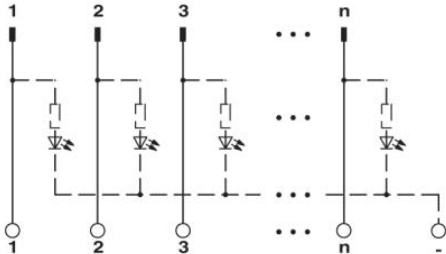

Tekeningen

schakelschema