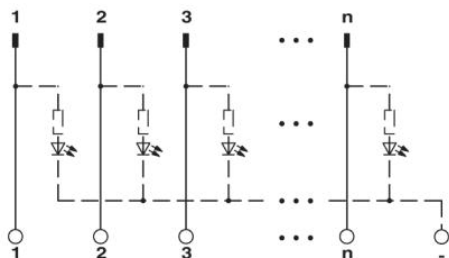

Tekeningen

schakelschema