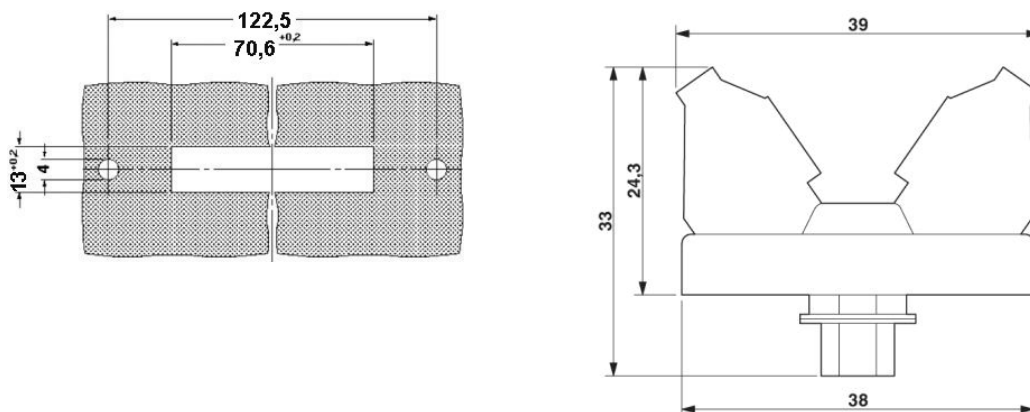

Tekeningen

Maatschets