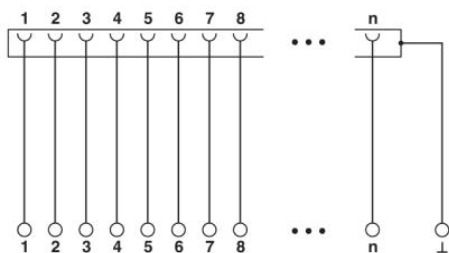

Tekeningen

schakelschema