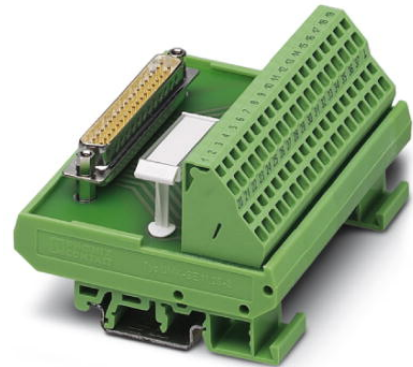

## FLKM-D 9 SUB/B/ZFKDS

Artikelnummer: 2304034

De afbeelding toont de variant FLKM-D37 SUB/S/ZFKDS

<http://catalog.phoenixcontact.net/phoenix/treeViewClick.do?UID=2304034>

Standaard 1:1 D-SUB-moduul, met veerdrukaansluiting en D-SUB-busconnector, aantal polen: 9

### Commerciële gegevens

EAN	 4 017918 944001
sales group	I011
VPE	1 Pcs.
Douanetarief	85369010
Brutogewicht per stuk	KG
Nettogewicht per stuk	KG
Zie cataloguspagina	Pagina 308 (IF-2011)

Houd er a.u.b. rekening mee dat de hier aangegeven gegevens uit de online catalogus afkomstig zijn. De volledige informatie en gegevens vindt u in de gebruikersdocumentatie onder <http://www.download.phoenixcontact.de> Op alle internet downloads zijn de Algemene gebruiksvoorwaarden van toepassing.

#### Algemene gegevens

nominale spanning $U_N$	125 V AC/DC
max. stroombelastbaarheid per aftakking	2,5 A
	1,5 A (bij gelijkmatige belasting van alle aftakkingen)
aantal polen	9
breedte	33,8 mm
hoogte	77 mm