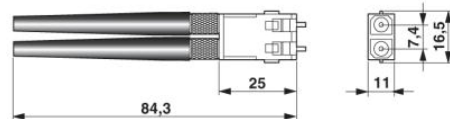

Mechanische gegevens

aantal polen	2
stekerbeeld	SCRJ overeenkomstig DIN EN 50377-6-1
vezel	980/1000 µm
aantal vezels	2,00
steekcycli	≥ 1000
kabeltype	breakout-kabel

kleinste buigradius, permanent gelegd	30 mm
kleinste buigradius, flexibel gelegd	30 mm
kabellengte	5 m
omgevingstemperatuur (bedrijf)	-20 °C ... 70 °C

Materiaal

materiaal behuizing	PBT
buitenmantel, materiaal	PE
buitenmantel, kleur	zwart
kleur geleiderhulshouder	blauw
beschermklasse	IP20

Toelatingen

toelatingen

aangevraagde toelatingen:

Ex-toelatingen:

Tekeningen

Maatschets

SCRJ-connector, POF, IP20

SCRJ-connector, POF, IP20

schematekening

Poolschema steker SCRJ

Poolschema steker SCRJ

Adresgegevens

PHOENIX CONTACT Deutschland GmbH
Flachmarktstr. 8
32825 Blomberg, Germany
Tel. +49 5235 3 12000
Fax +49 5235 3 41200
<http://www.phoenixcontact.de>