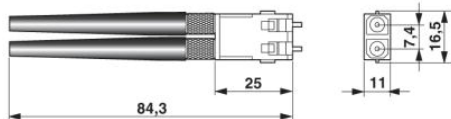

Mechanische gegevens

aantal polen	2
stekerbeeld	SCRJ overeenkomstig DIN EN 50377-6-1
vezel	980/1000 µm
aantal vezels	2,00
steekcycli	≥ 1000
kabeltype	breakout-kabel

kleinste buigradius, permanent gelegd	30 mm
kleinste buigradius, flexibel gelegd	30 mm
kabellengte	5 m
omgevingstemperatuur (bedrijf)	-20 °C ... 70 °C

Materiaal

materiaal behuizing	PBT
buitenmantel, materiaal	PE
buitenmantel, kleur	zwart
kleur geleiderhulshouder	blauw
beschermklasse	IP20

Toelatingen

toelatingen

aangevraagde toelatingen:

Ex-toelatingen:

Tekeningen

Maatschets

SCRJ-connector, POF, IP20

SCRJ-connector, POF, IP20

schematekening

Poolschema steker SCRJ

Poolschema steker SCRJ

Adresgegevens

PHOENIX CONTACT Deutschland GmbH
Flachmarktstr. 8
32825 Blomberg, Germany
Tel. +49 5235 3 12000
Fax +49 5235 3 41200
<http://www.phoenixcontact.de>