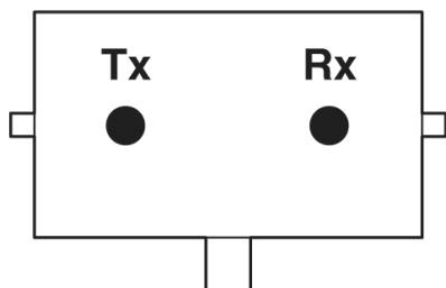

Maatschets

SCRJ-connector, POF, IP20

SCRJ-connector, POF, IP20

schematekening

Poolschema steker SCRJ

Poolschema steker SCRJ

Adresgegevens

PHOENIX CONTACT Deutschland GmbH
Flachmarktstr. 8
32825 Blomberg, Germany
Tel. +49 5235 3 12000
Fax +49 5235 3 41200
<http://www.phoenixcontact.de>