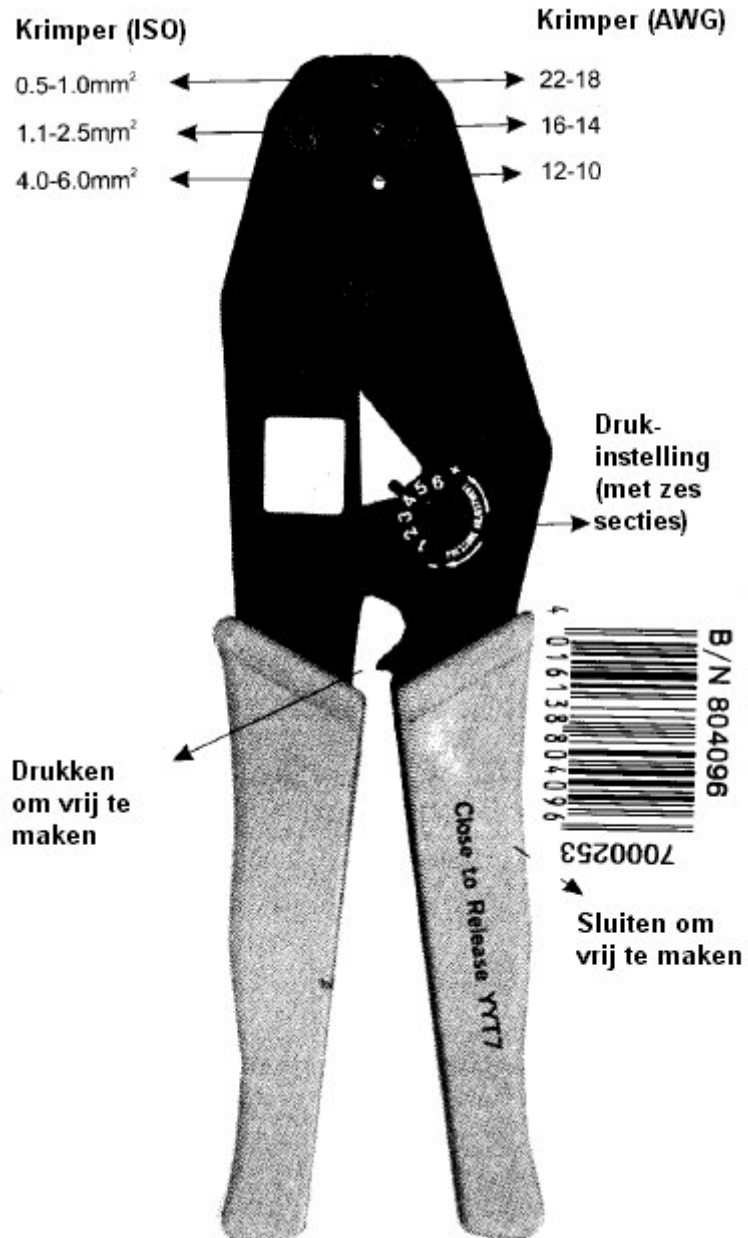

Bestnr. 80 40 96

HEAVY DUTY KRIMPTANG

Voor het krimpen van geïsoleerde verbindingen
AWG: 22-18, 16-14, 12-10 –RATCHET type
ISO: 0,5-1,0, 1,1-2,5, 4-6 mm

Er is hierbij helaas geen verdere informatie aanwezig!