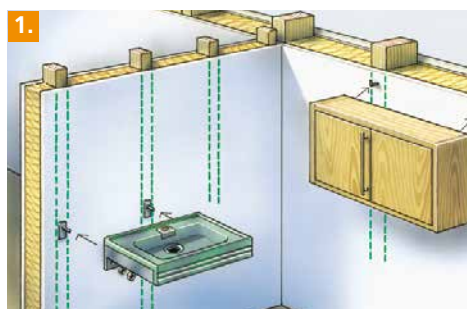

Universele detector voor hout, metaal, koper, ijzer en spanningvoerende leidingen

Rev.1.116

- Meerdere geïntegreerde sensoren maken de MultiFinder Plus tot een detector voor verschillende toepassingen.
- Ééntoetsbediening voor de omschakeling van de verschillende meetmodi.
- Dankzij het bedieningsmenu op het LC-display kan de MultiFinder Plus eenvoudig en veilig worden bediend.
- Auto-Calibration: Past het apparaat direct na het inschakelen aan de verschillende ondergronden aan.
- Auto-Cal Plus: Maakt een eenvoudige beperking van meetobjecten in de Metal-Scan-modus mogelijk.
- Akoestische en optische signalen voor het vinden van voorwerpen.
- De permanente spanningswaarschuwing waarborgt een hoge veiligheid.
- Bijzonderheid: in de metaalmodus worden zelfs niet-spanningvoerende leidingen onder pleisterwerk gevonden.

### OVERZICHT

<b>1</b>	Balkdetectie hout / metaal (Stud-Scan)	tot 4 cm diepte	
<b>2</b>	Gerichte metaallokalisatie ferro-scan / non-ferro-scan (Metal-scan)	tot 10 cm / tot 5 cm diepte	
<b>3</b>	Gerichte lokalisatie van stroomleidingen - spanningvoerend (AC-Scan)	tot 4 cm diepte	
	Lokalisatie van stroomleidingen – niet-spanningvoerend	tot 4 cm diepte	
	Automatische kalibratie	ja	
	Permanente spanningswaarschuwing	ja	
	Weergave	Verlicht LC-display	
	Detectie- en waarschuwingsaanwijzingen	Visueel en akoestisch	
<b>ARTIKEL</b>	<b>ARTIKELNR</b>	<b>EAN-CODE</b>	<b>VE</b>
MultiFinder Plus	080.965A	4 021563 684175	5