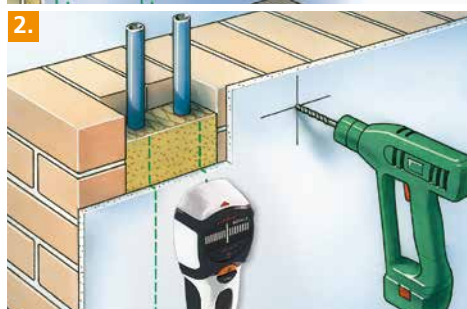

Universele detector voor hout, metaal, koper, ijzer en spanningvoerende leidingen

Rev.1.116

- Meerdere geïntegreerde sensoren maken de MultiFinder Plus tot een detector voor verschillende toepassingen.
- Ééntoetsbediening voor de omschakeling van de verschillende meetmodi.
- Dankzij het bedieningsmenu op het LC-display kan de MultiFinder Plus eenvoudig en veilig worden bediend.
- Auto-Calibration: Past het apparaat direct na het inschakelen aan de verschillende ondergronden aan.
- Auto-Cal Plus: Maakt een eenvoudige beperking van meetobjecten in de Metal-Scan-modus mogelijk.
- Akoestische en optische signalen voor het vinden van voorwerpen.
- De permanente spanningswaarschuwing waarborgt een hoge veiligheid.
- Bijzonderheid: in de metaalmodus worden zelfs niet-spanningvoerende leidingen onder pleisterwerk gevonden.

### Technische Gegevens

<b>Meetbereik AC</b>	110 - 230V, 50 - 60 Hz
<b>Werktemperatuur</b>	0°C...40°C
<b>Opslagtemperatuur</b>	-20°C ... 70°C
<b>Stroomvoorziening</b>	1 x 9V-batterij (E-blok/PP3/6LR61)
<b>AFMETINGEN (B x H x D)</b>	80 x 186 x 40 mm
<b>GEWICHT (incl. batterij)</b>	230 g

### OVERZICHT

<b>1</b>	Balkdetectie hout / metaal (Stud-Scan)	tot 4 cm diepte	
<b>2</b>	Gerichte metaallokalisatie ferro-scan / non-ferro-scan (Metal-scan)	tot 10 cm / tot 5 cm diepte	
<b>3</b>	Gerichte lokalisatie van stroomleidingen - spanningvoerend (AC-Scan)	tot 4 cm diepte	
	Lokalisatie van stroomleidingen – niet-spanningvoerend	tot 4 cm diepte	
	Automatische kalibratie	ja	
	Permanente spanningswaarschuwing	ja	
	Weergave	Verlicht LC-display	
	Detectie- en waarschuwingsaanwijzingen	Visueel en akoestisch	
<b>ARTIKEL</b>	<b>ARTIKELNR</b>	<b>EAN-CODE</b>	<b>VE</b>
MultiFinder Plus	080.965A	4 021563 684175	5