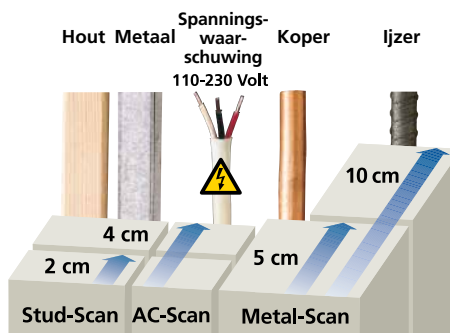

Universele detector voor hout, metaal, koper, ijzer en spanningvoerende leidingen

Rev.1.116

- Meerdere geïntegreerde sensoren maken de MultiFinder Plus tot een detector voor verschillende toepassingen.
- Ééntoetsbediening voor de omschakeling van de verschillende meetmodi.
- Dankzij het bedieningsmenu op het LC-display kan de MultiFinder Plus eenvoudig en veilig worden bediend.
- Auto-Calibration: Past het apparaat direct na het inschakelen aan de verschillende ondergronden aan.
- Auto-Cal Plus: Maakt een eenvoudige beperking van meetobjecten in de Metal-Scan-modus mogelijk.
- Akoestische en optische signalen voor het vinden van voorwerpen.
- De permanente spanningswaarschuwing waarborgt een hoge veiligheid.
- Bijzonderheid: in de metaalmodus worden zelfs niet-spanningvoerende leidingen onder pleisterwerk gevonden.

### Technische Gegevens

<b>Meetbereik AC</b>	110 - 230V, 50 - 60 Hz
<b>Werktemperatuur</b>	0°C...40°C
<b>Opslagtemperatuur</b>	-20°C ... 70°C
<b>Stroomvoorziening</b>	1 x 9V-batterij (E-blok/PP3/6LR61)
<b>AFMETINGEN (B x H x D)</b>	80 x 186 x 40 mm
<b>GEWICHT (incl. batterij)</b>	230 g

### OVERZICHT

<b>1</b>	Balkdetectie hout / metaal (Stud-Scan)	tot 4 cm diepte	
<b>2</b>	Gerichte metaallokalisatie ferro-scan / non-ferro-scan (Metal-scan)	tot 10 cm / tot 5 cm diepte	
<b>3</b>	Gerichte lokalisatie van stroomleidingen - spanningvoerend (AC-Scan)	tot 4 cm diepte	
	Lokalisatie van stroomleidingen – niet-spanningvoerend	tot 4 cm diepte	
	Automatische kalibratie	ja	
	Permanente spanningswaarschuwing	ja	
	Weergave	Verlicht LC-display	
	Detectie- en waarschuwingsaanwijzingen	Visueel en akoestisch	
<b>ARTIKEL</b>	<b>ARTIKELNR</b>	<b>EAN-CODE</b>	<b>VE</b>
MultiFinder Plus	080.965A	4 021563 684175	5