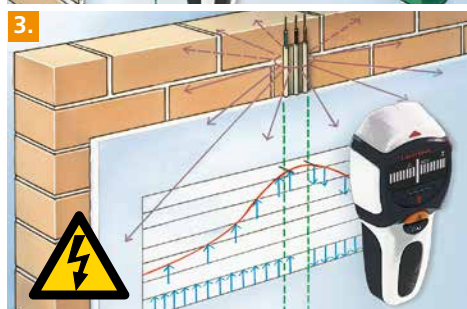

Universele detector voor hout, metaal, koper, ijzer en spanningvoerende leidingen

Rev.1.116

- Meerdere geïntegreerde sensoren maken de MultiFinder Plus tot een detector voor verschillende toepassingen.
- Ééntoetsbediening voor de omschakeling van de verschillende meetmodi.
- Dankzij het bedieningsmenu op het LC-display kan de MultiFinder Plus eenvoudig en veilig worden bediend.
- Auto-Calibration: Past het apparaat direct na het inschakelen aan de verschillende ondergronden aan.
- Auto-Cal Plus: Maakt een eenvoudige beperking van meetobjecten in de Metal-Scan-modus mogelijk.
- Akoestische en optische signalen voor het vinden van voorwerpen.
- De permanente spanningswaarschuwing waarborgt een hoge veiligheid.
- Bijzonderheid: in de metaalmodus worden zelfs niet-spanningvoerende leidingen onder pleisterwerk gevonden.

### OVERZICHT

<b>1</b>	Balkdetectie hout / metaal (Stud-Scan)	tot 4 cm diepte	
<b>2</b>	Gerichte metaallokalisatie ferro-scan / non-ferro-scan (Metal-scan)	tot 10 cm / tot 5 cm diepte	
<b>3</b>	Gerichte lokalisatie van stroomleidingen - spanningvoerend (AC-Scan)	tot 4 cm diepte	
	Lokalisatie van stroomleidingen – niet-spanningvoerend	tot 4 cm diepte	
	Automatische kalibratie	ja	
	Permanente spanningswaarschuwing	ja	
	Weergave	Verlicht LC-display	
	Detectie- en waarschuwingsaanwijzingen	Visueel en akoestisch	
<b>ARTIKEL</b>	<b>ARTIKELNR</b>	<b>EAN-CODE</b>	<b>VE</b>
MultiFinder Plus	080.965A	4 021563 684175	5